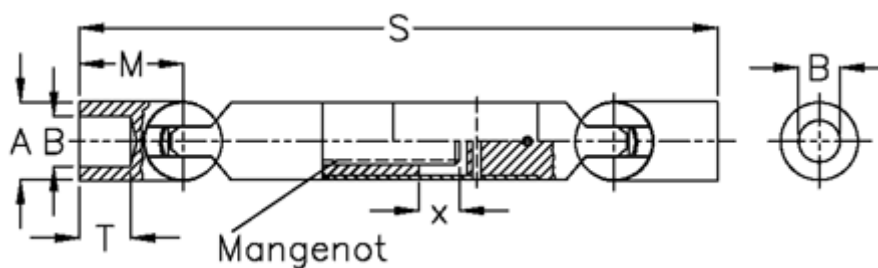

Varenummer: 078601001  
Beskrivelse: Kugleled med udtræk 0.860.100.001  
s=450 x=30 boring 35

## Mål

A	= 60
B H7	= 35
M	= 82.5
Mangenot	= 6x36x42
MD max. Nm	= 520
s	= 450
T	= 42
x	= 30